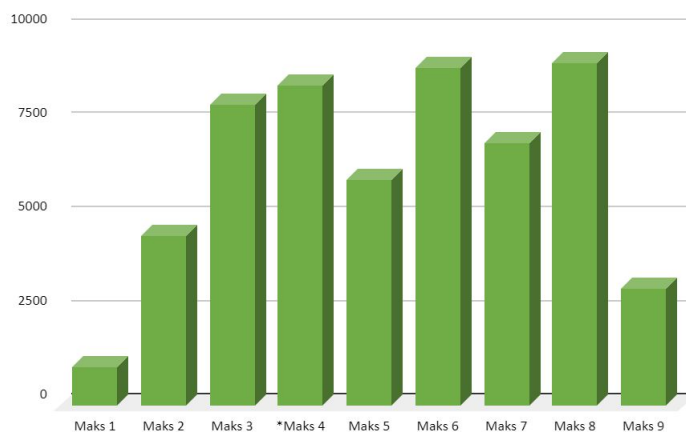

Maks Matematyczny

Dziękujemy nauczycielom, uczniom i rodzicom za udział we wszystkich dotychczasowych edycjach. Dzięki Państwu jesteśmy najszybciej rozwijającym się konkursem w Polsce, a mamy nadzieję aspirować do konkursu międzynarodowego. Podczas **roku szkolnego 2019/2020** w naszych matematycznych zmaganiach wzięło udział **12 000 uczestników!**

Jesteśmy dumni, że konkurs został tak ciepło przyjęty - przez kilka lat to już ponad **56 000 uczestników w 1 500 szkołach!** W kolejnej, X odsłonie, również zrobimy wszystko, by konkurs stał na jak najwyższym poziomie merytoryczności, atrakcyjności i puli nagród.